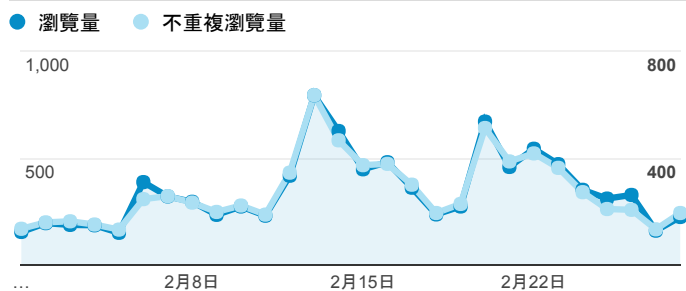

報表02_流量

2017年2月1日 - 2017年2月28日

所有使用者
100.00% 個工作階段

瀏覽量和平均網頁停留時間

瀏覽量和造訪

瀏覽量和不重複瀏覽量

造訪和新造訪率 (依 服務供應商 分組)

服務供應商	工作階段	瀏覽量
taipei taiwan	2,609	3,592
tamkang university	800	1,474
taiwan mobile co. ltd.	482	624
panchiao taipei hsien taiwan	480	586
tfn media co. ltd.	308	421
taiwan fixed network co. ltd.	262	351
jsc er-telecom holding samara branch	165	330
(not set)	162	215
chunghwa telecom data communication business group	152	223
kbro co. ltd.	143	194

造訪和瀏覽量 (依 分享網址 分組)

分享網址	工作階段	瀏覽量
eportfolio.tku.edu.tw/	4,073	5,689
ep.tku.edu.tw/index_detail_share.aspx?id=0857AE920B259F8E	372	430
ep.tku.edu.tw/index_detail_share.aspx?id=537C19E76E8126BF	328	334
eportfolio.tku.edu.tw/tkustudentlink.aspx	324	370
eportfolio.tku.edu.tw/index_detail_share.aspx?id=537C19E76E8126BF	185	192
eportfolio.tku.edu.tw/index_detail_share.aspx?id=0857AE920B259F8E	153	184
duck.com/	142	284
eportfolio.tku.edu.tw/index_detail.aspx?category=17&srv=3	103	176
eportfolio.tku.edu.tw/index_service.aspx?srv=1	94	113
eportfolio.tku.edu.tw/index_detail.aspx?category=50&srv=3	52	78