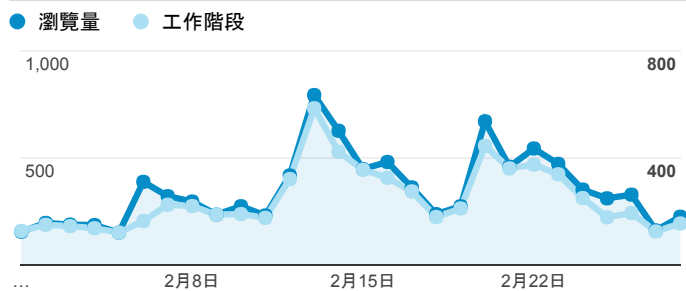

報表02_流量

2017年2月1日 - 2017年2月28日

所有使用者
100.00% 個工作階段

瀏覽量和平均網頁停留時間

瀏覽量和造訪

瀏覽量和不重複瀏覽量

造訪和新造訪率 (依 服務供應商 分組)

服務供應商	工作階段	瀏覽量
taipei taiwan	2,609	3,592
tamkang university	800	1,474
taiwan mobile co. ltd.	482	624
panchiao taipei hsien taiwan	480	586
tfn media co. ltd.	308	421
taiwan fixed network co. ltd.	262	351
jsc er-telecom holding samara branch	165	330
(not set)	162	215
chunghwa telecom data communication business group	152	223
kbro co. ltd.	143	194

造訪和瀏覽量 (依 分享網址 分組)

分享網址	工作階段	瀏覽量
eportfolio.tku.edu.tw/	4,073	5,689
ep.tku.edu.tw/index_detail_share.aspx?id=0857AE920B259F8E	372	430
ep.tku.edu.tw/index_detail_share.aspx?id=537C19E76E8126BF	328	334
eportfolio.tku.edu.tw/tkustudentlink.aspx	324	370
eportfolio.tku.edu.tw/index_detail_share.aspx?id=537C19E76E8126BF	185	192
eportfolio.tku.edu.tw/index_detail_share.aspx?id=0857AE920B259F8E	153	184
duck.com/	142	284
eportfolio.tku.edu.tw/index_detail.aspx?category=17&srv=3	103	176
eportfolio.tku.edu.tw/index_service.aspx?srv=1	94	113
eportfolio.tku.edu.tw/index_detail.aspx?category=50&srv=3	52	78