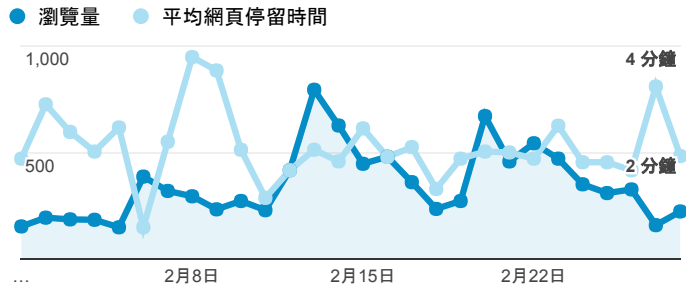

報表02_流量

2017年2月1日 - 2017年2月28日

所有使用者
100.00% 個工作階段

瀏覽量和平均網頁停留時間

瀏覽量和造訪

瀏覽量和不重複瀏覽量

造訪和新造訪率 (依 服務供應商 分組)

服務供應商	工作階段	瀏覽量
taipei taiwan	2,609	3,592
tamkang university	800	1,474
taiwan mobile co. ltd.	482	624
panchiao taipei hsien taiwan	480	586
tfn media co. ltd.	308	421
taiwan fixed network co. ltd.	262	351
jsc er-telecom holding samara branch	165	330
(not set)	162	215
chunghwa telecom data communication business group	152	223
kbro co. ltd.	143	194

造訪和瀏覽量 (依 分享網址 分組)

分享網址	工作階段	瀏覽量
eportfolio.tku.edu.tw/	4,073	5,689
ep.tku.edu.tw/index_detail_share.aspx?id=0857AE920B259F8E	372	430
ep.tku.edu.tw/index_detail_share.aspx?id=537C19E76E8126BF	328	334
eportfolio.tku.edu.tw/tkustudentlink.aspx	324	370
eportfolio.tku.edu.tw/index_detail_share.aspx?id=537C19E76E8126BF	185	192
eportfolio.tku.edu.tw/index_detail_share.aspx?id=0857AE920B259F8E	153	184
duck.com/	142	284
eportfolio.tku.edu.tw/index_detail.aspx?category=17&srv=3	103	176
eportfolio.tku.edu.tw/index_service.aspx?srv=1	94	113
eportfolio.tku.edu.tw/index_detail.aspx?category=50&srv=3	52	78